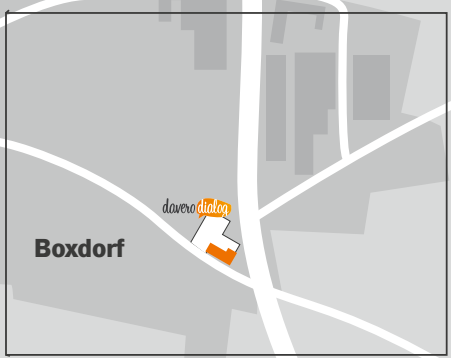

Parkplatz

REWE

T

Tiefgarage

Staedtler

H

Bushaltestelle
„Boxdorf“

4

H

Boxdorf

davero dialog

Boxdorf

davero dialog

P

T

Erlanger Straße

Boxdorfer Hauptstraße

100 Meter

Richtung Nürnberg Zentrum
ca. 15 km

Erlanger Straße

200 Meter