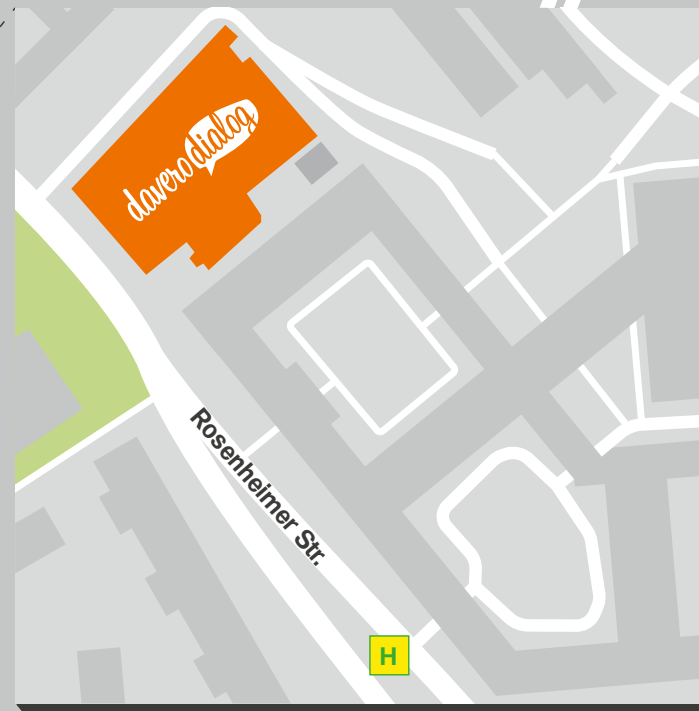

davero dialog GmbH
Rosenheimer Straße 143C
81671 München

Tel.: +49(0)9131.772.0
Mail: info@davero.de

www.davero.de

**Ostbahnhof
München**
ca. 850 m

Kustermannpark

Piusplatz

Anzinger Str.

Bad-Schachener-Str.

St.-Martin-Str.

2R

**Bushaltestelle
Anzinger Str.**

100 Meter